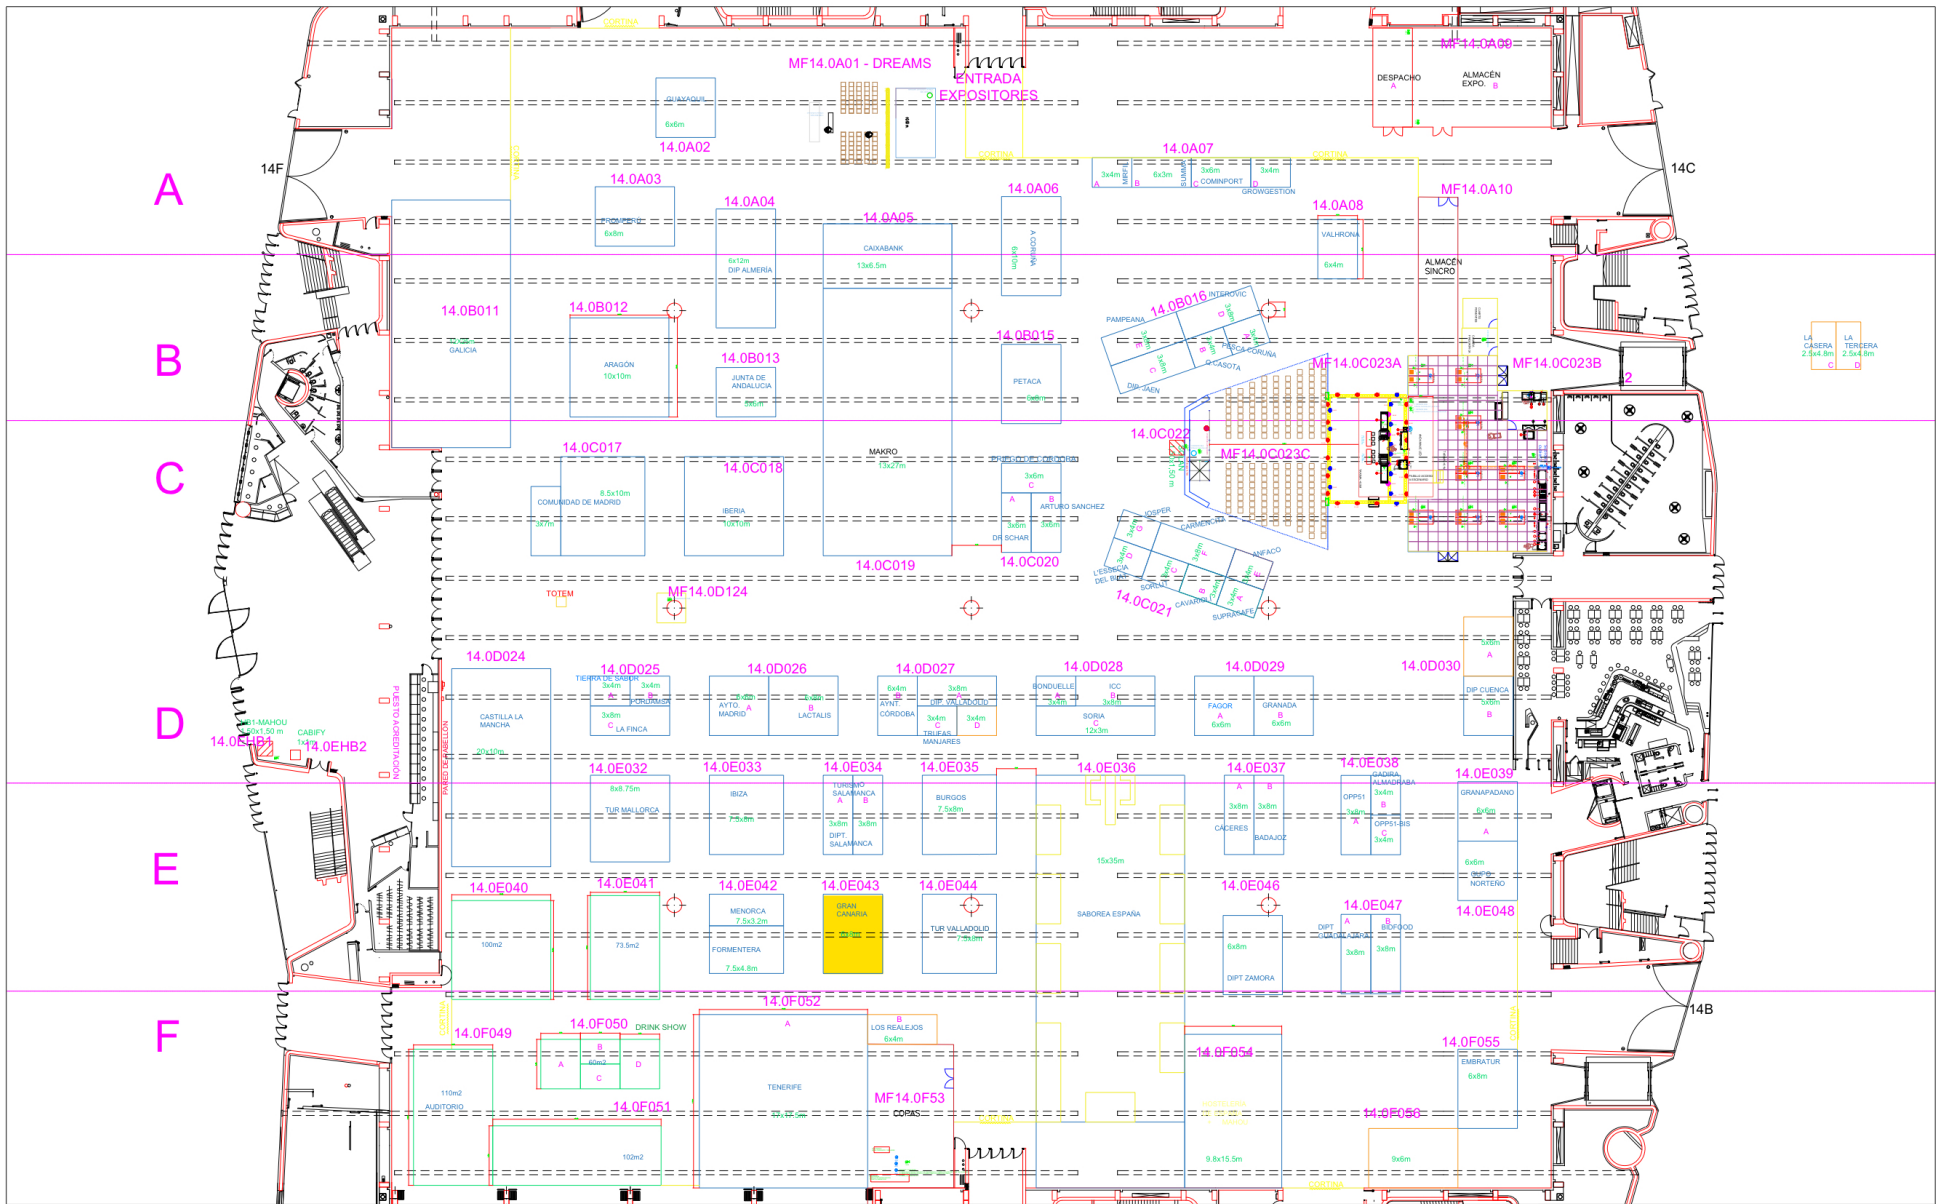

8x8.75m
 TUR MALLORCA

14.0E033

IBIZA
 7.5x8m

14.0E034

TURISMO SALAMANCA
 A B
 3x8m 3x8m
 DIPT. SALAMANCA

14.0E035

BURGOS
 7.5x8m

14.0E040

100m2

14.0E041

73.5m2

14.0E042

MENORCA
 7.5x3.2m
 FORMENTERA
 7.5x4.8m

14.0E043

GRAN CANARIA
 6x8m

14.0E044

TUR VALLADOLID
 7.5x8m

14.0F049

10m2
 ORIO

14.0F050

DRINK SHOW
 60m2
 A B C D

14.0F051

14.0F052
 A
 TENERIFE
 13x17.5m

B
 LOS REALEJOS
 6x4m

MF14.0F53

COPAS

Evento: MADRID FUSIÓN 2024
 Plano: Pabellón 14.0
 Fecha: 24/11/2023