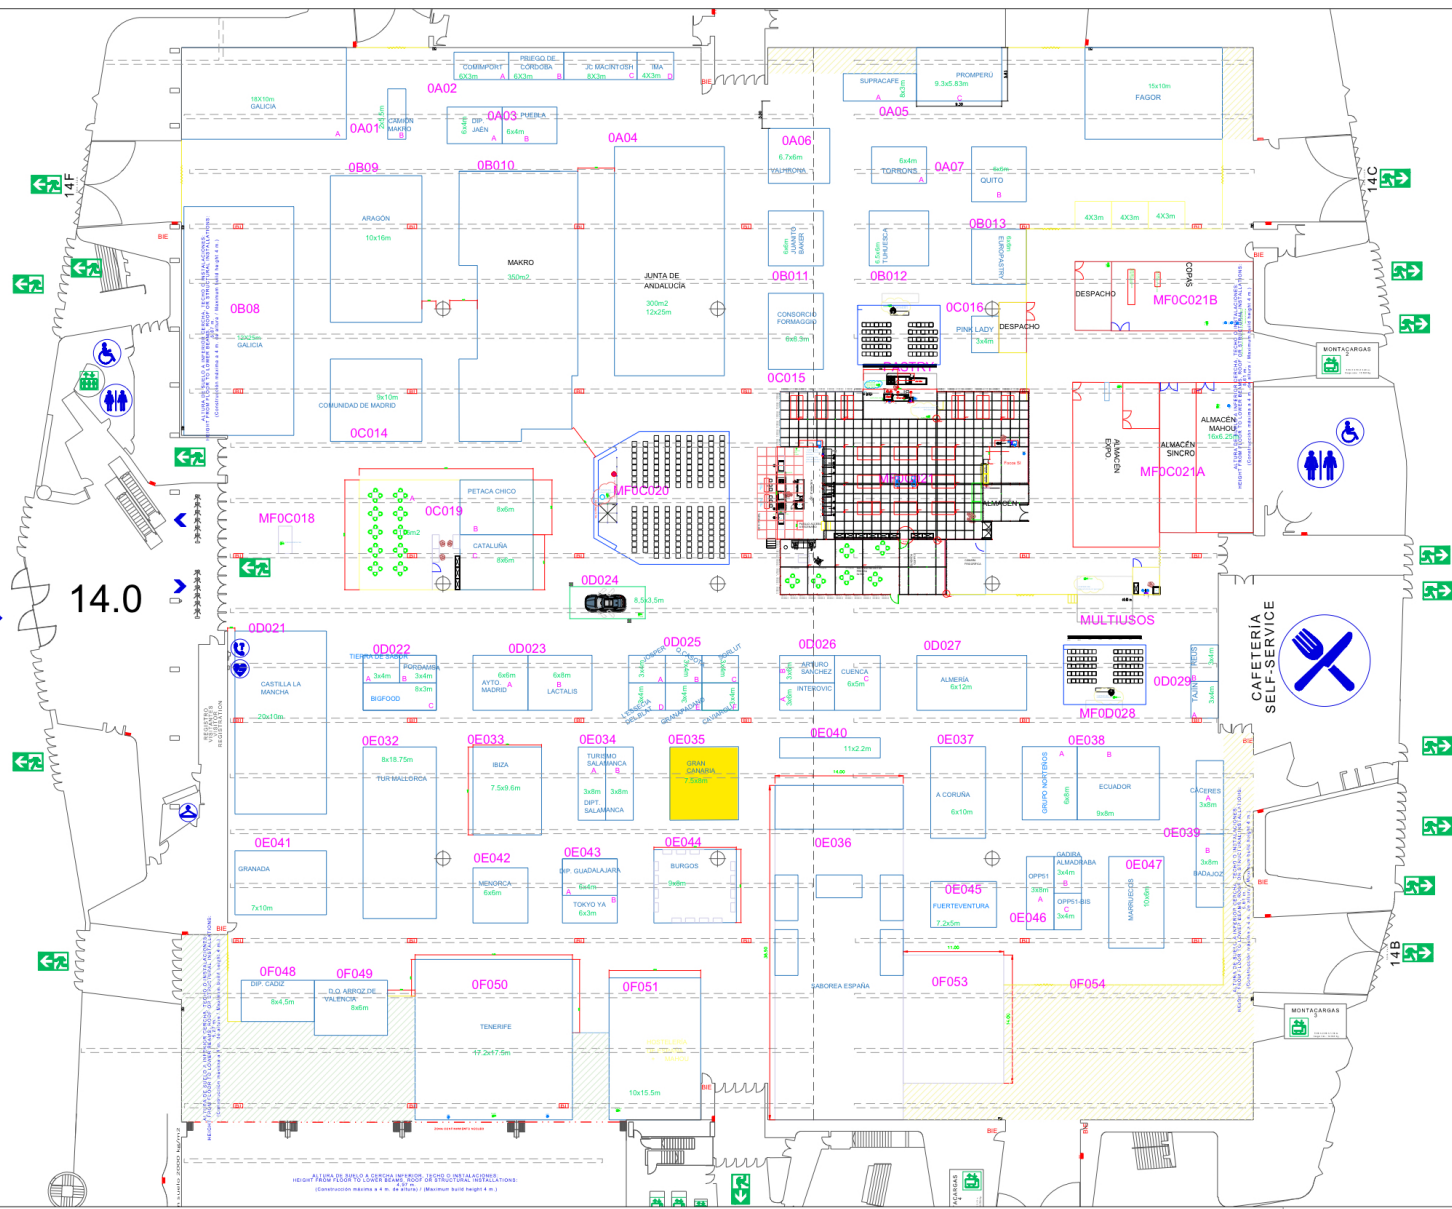

ENTRADA  
ENTRANCE

14.0

8,5x3,5m

0D023

0D025

0D026

0D027

0E033

0E034

0E035

0E040

0E042

0E043

0E044

0E036

0E037